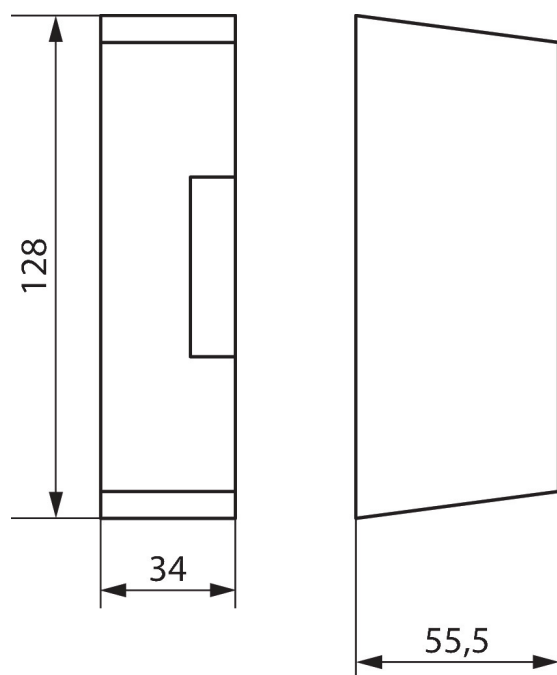

Cache-borne 17,5 mm

N° de réf.: 9070065

theben

Accessoires
Montage et fixation

Description des fonctions

- Kit de montage mural pour montage en saillie, plombable

Plans d'encombrement

Sous réserve de modifications ou d'erreurs

Pour plus d'informations, consulter: www.theben.fr/produit/9070065

Les données de charge sont déterminées avec des illuminants sélectionnés à titre d'exemple et sont donc des données typiques en raison du grand nombre de produits disponibles.